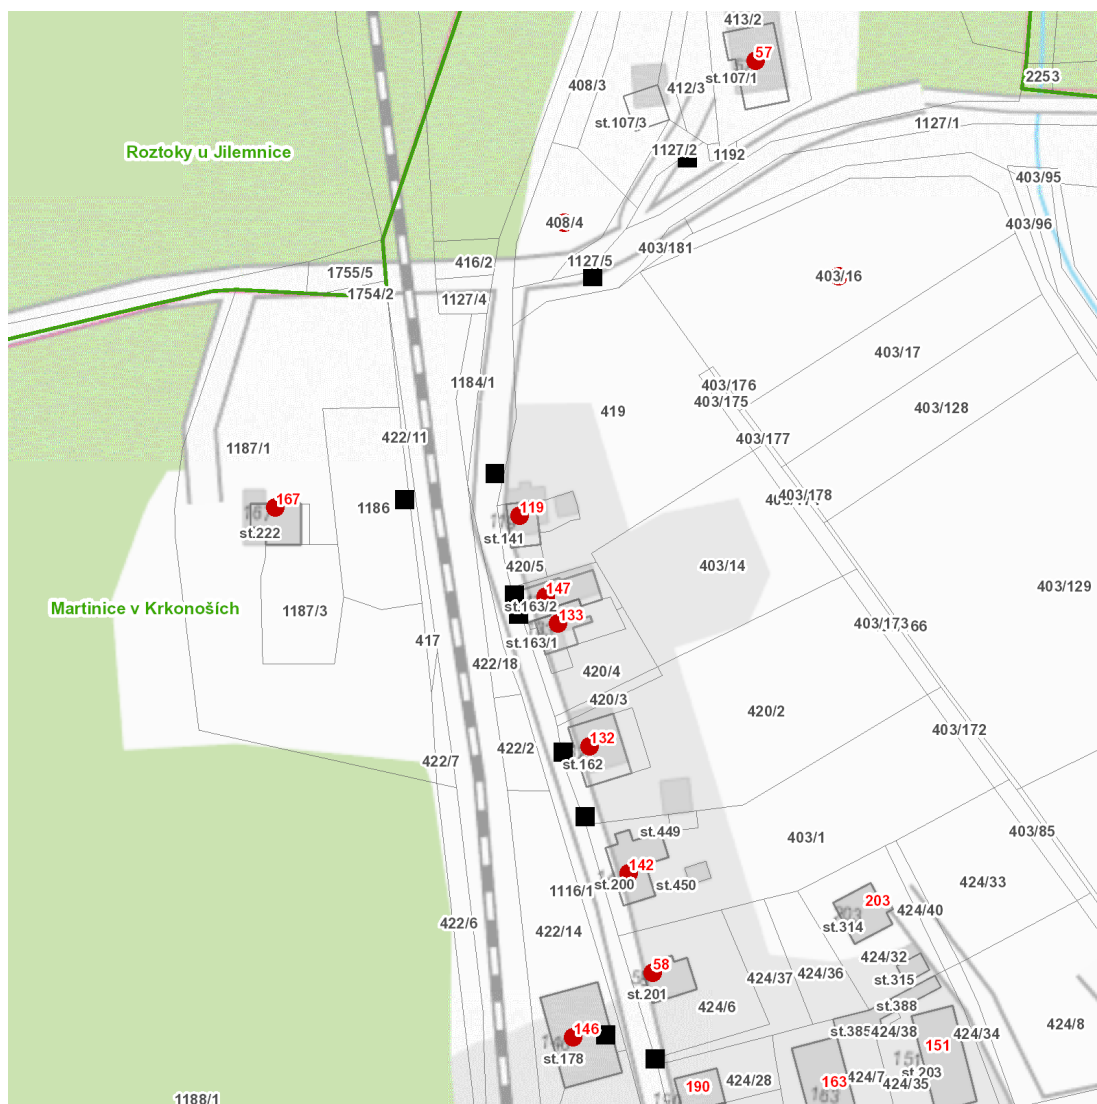

dne **5. 11. 2024** od **8:00** do **12:00** hodin

Plánovaná odstávka zahrnuje tyto lokality:**Martinice v Krkonoších (okres Semily)**

č. p. 57, 58, 119, 132, 133, 142, 146, 147, 167

kat. území **Martinice v Krkonoších (kód 758256):** parcelní č. 403/16, 408/4

dne 5. 11. 2024 od 8:00 do 12:00 hodin

Orientační mapový podklad odstávkou dotčených lokalit

VYSVĚTLIVKY

- – adresy dotčené odstávkou elektřiny
- – místa připojení k elektrické síti dotčená odstávkou

INFORMACE ZASLÁNA

IDDS: 8mfatig (Obec Martinice v Krkonoších)